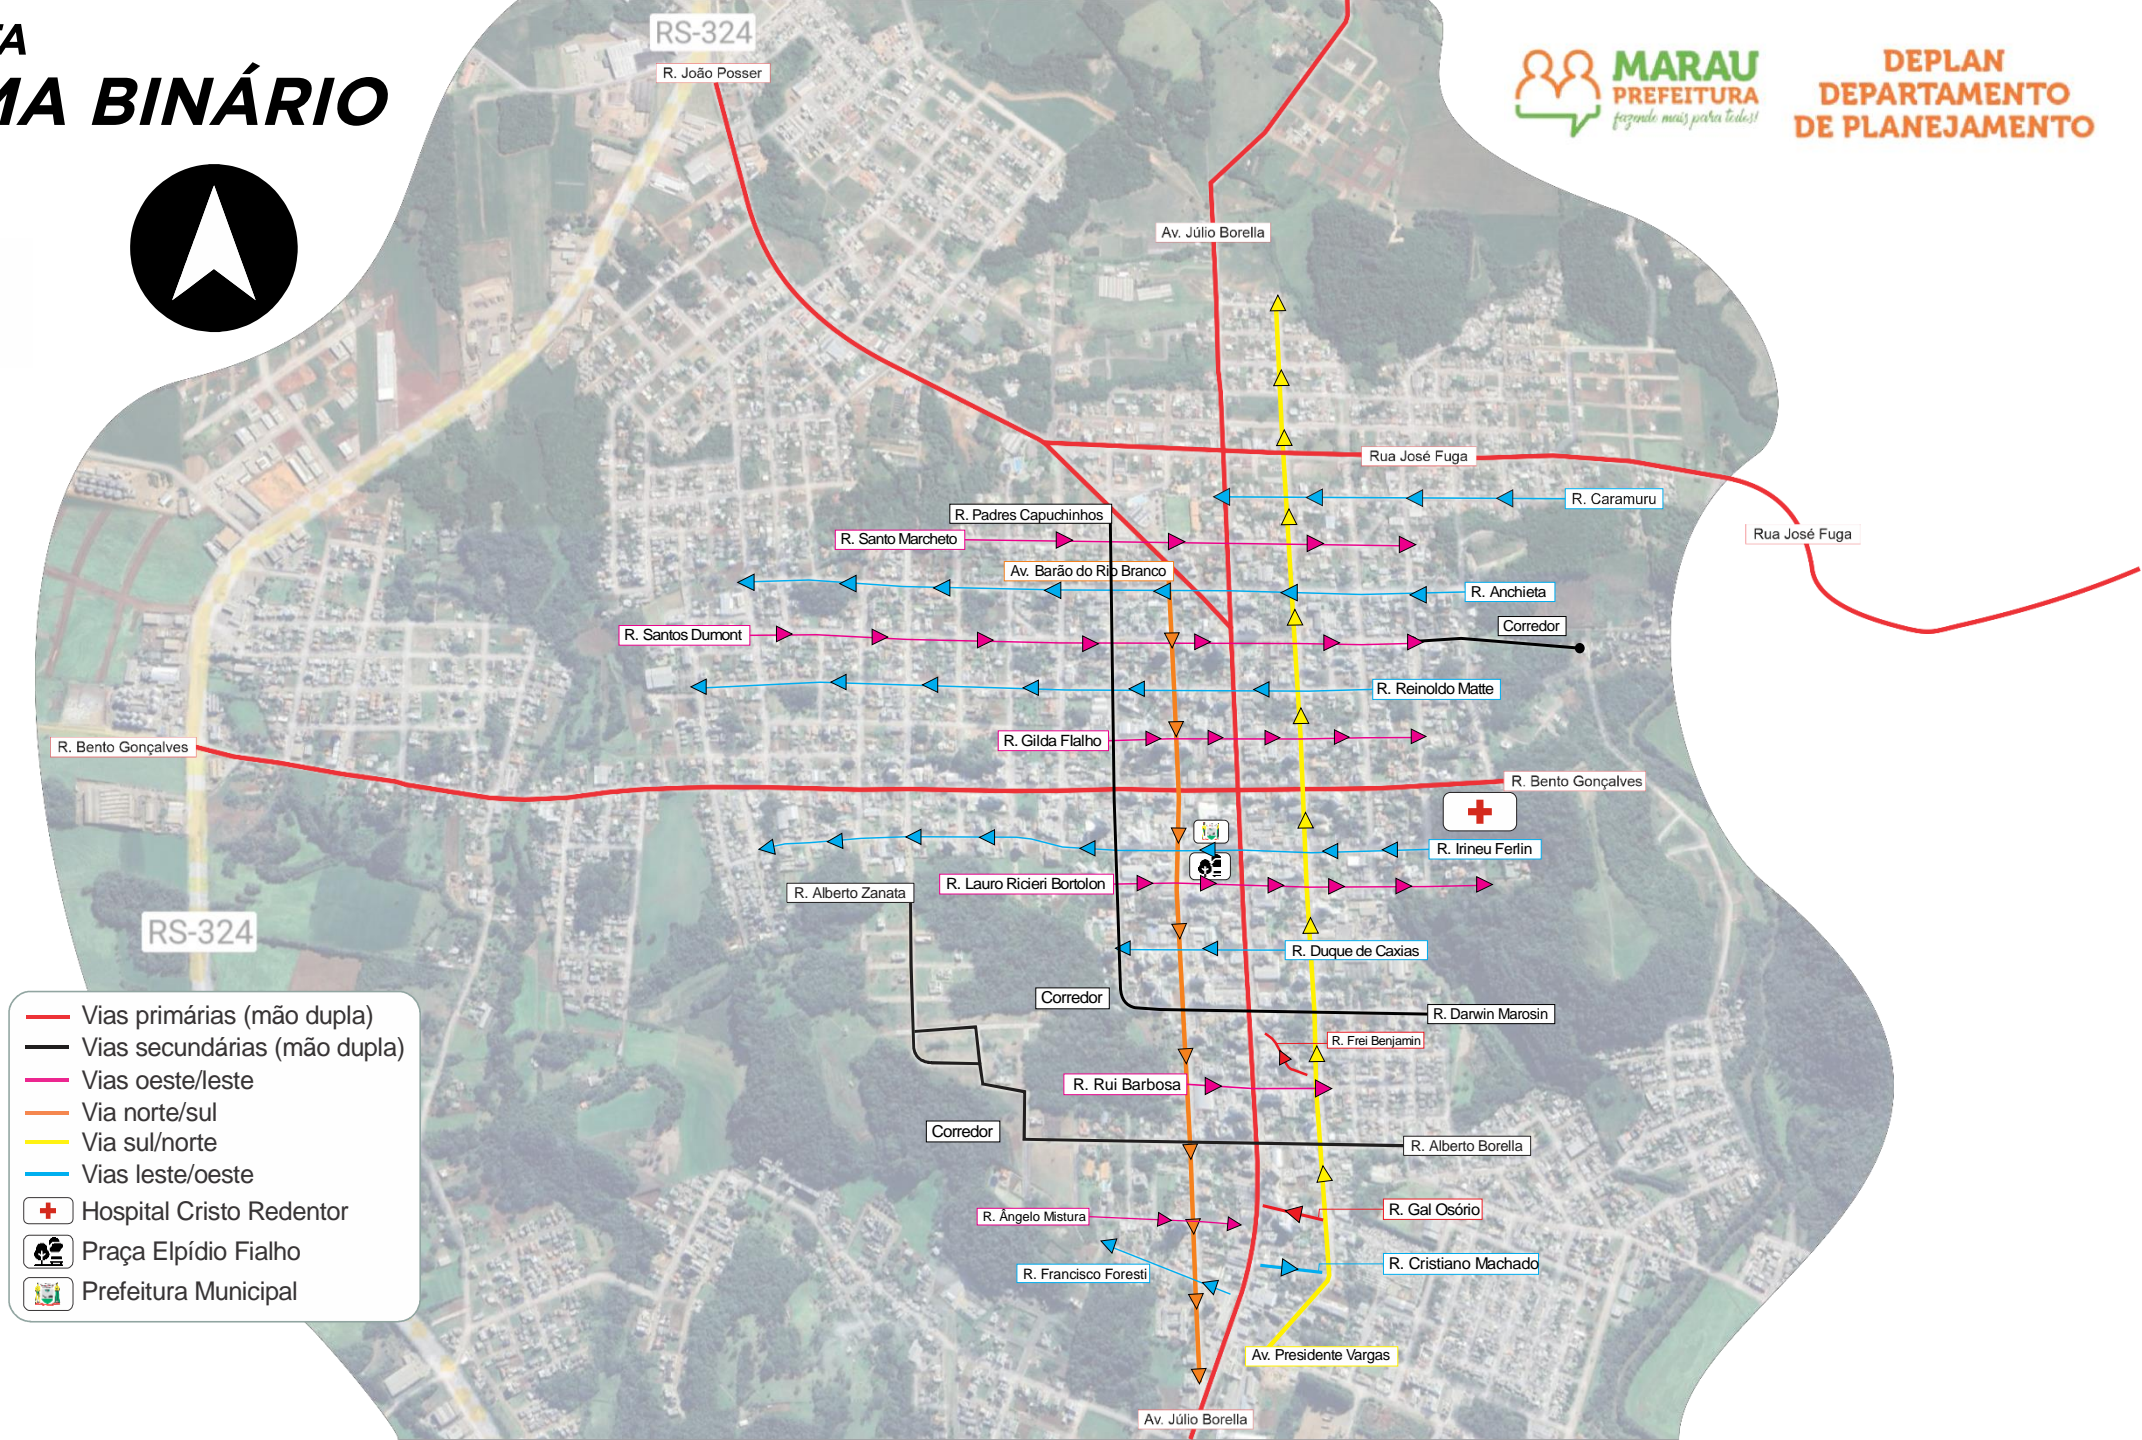

PROPOSTA SISTEMA BINÁRIO

- Vias primárias (mão dupla)
- Vias secundárias (mão dupla)
- Vias oeste/leste
- Via norte/sul
- Via sul/norte
- Vias leste/oeste
- Hospital Cristo Redentor
- Praça Elpídio Fialho
- Prefeitura Municipal